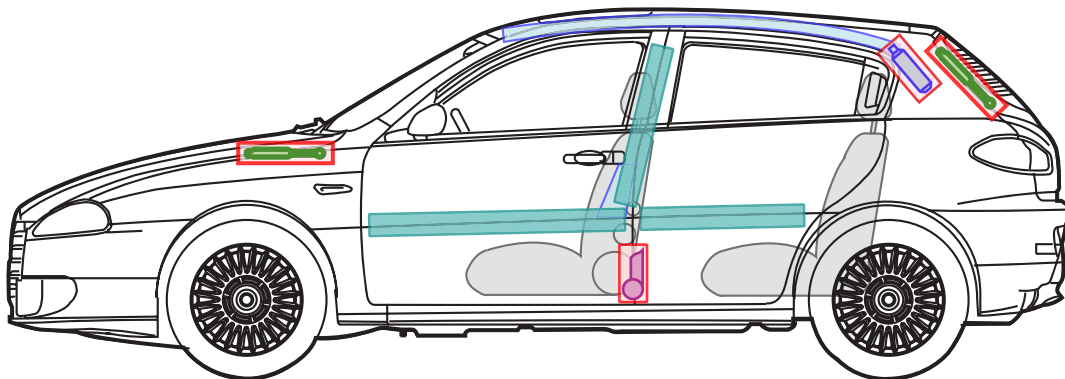

ALFA ROMEO 147

Legenda

Airbag

Versteviging
carrosserie

Airbagregeleenheid

Gasgenerator

Accu

Gordelspanners

Gasdrukdempers

Brandstoftank